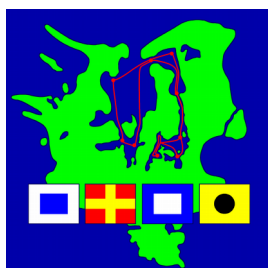

17B Kapsejlsads - Flerskrogsbåde						Texel	TurLys	Startsted	Start tid
Farrier F22R	DEN 76	Linet2	Peter Højland	Herslev - HSS	DH TX155	1,500	Selsø Hage	09:30:00	

Løb 17 A og 17 B beregnes samlet (ved hjælp af TurLys), da der kun er én tilmeldt kapsejlende flerskrogsbåd

Resultater for Singlehand-, Doublehand- og sejlerskolekonkurrencerne beregnes efter TurLys, blandt de fuldførende både på standardbanen. For at deltage, skal antal besætningsmedlemmer testes ved indtastning af logbogen (for Singlehand + Doublehand), ligesom både med sejlerskole-elever skal sætte kryds ved indtastningen, hvis mindst halvdelen af besætningen var sejlerskole-elever.

Der uddeles tre præmier i fotokonkurrencen, svarende til sejlede første-, anden- og tredjepladser.

FaceBook er fint til deling af oplevelser undervejs, men det er kun indsendte fotos, der indgår i fotokonkurrencen.

Hjælp os ved at stille ur og dato på kameraet (smartphonen klarer det jo selv), og send dine 'guldkorn' til inderfjord@gmail.com i høj opløsning.

Næste SRPI sejles 15-16. juni 2019

Det er en rigtig god idé at bruge fem minutter på at kigge www.srpi.dk/srpi/nyt igennem inden du stikker til søs. Hav en god sejlsad!